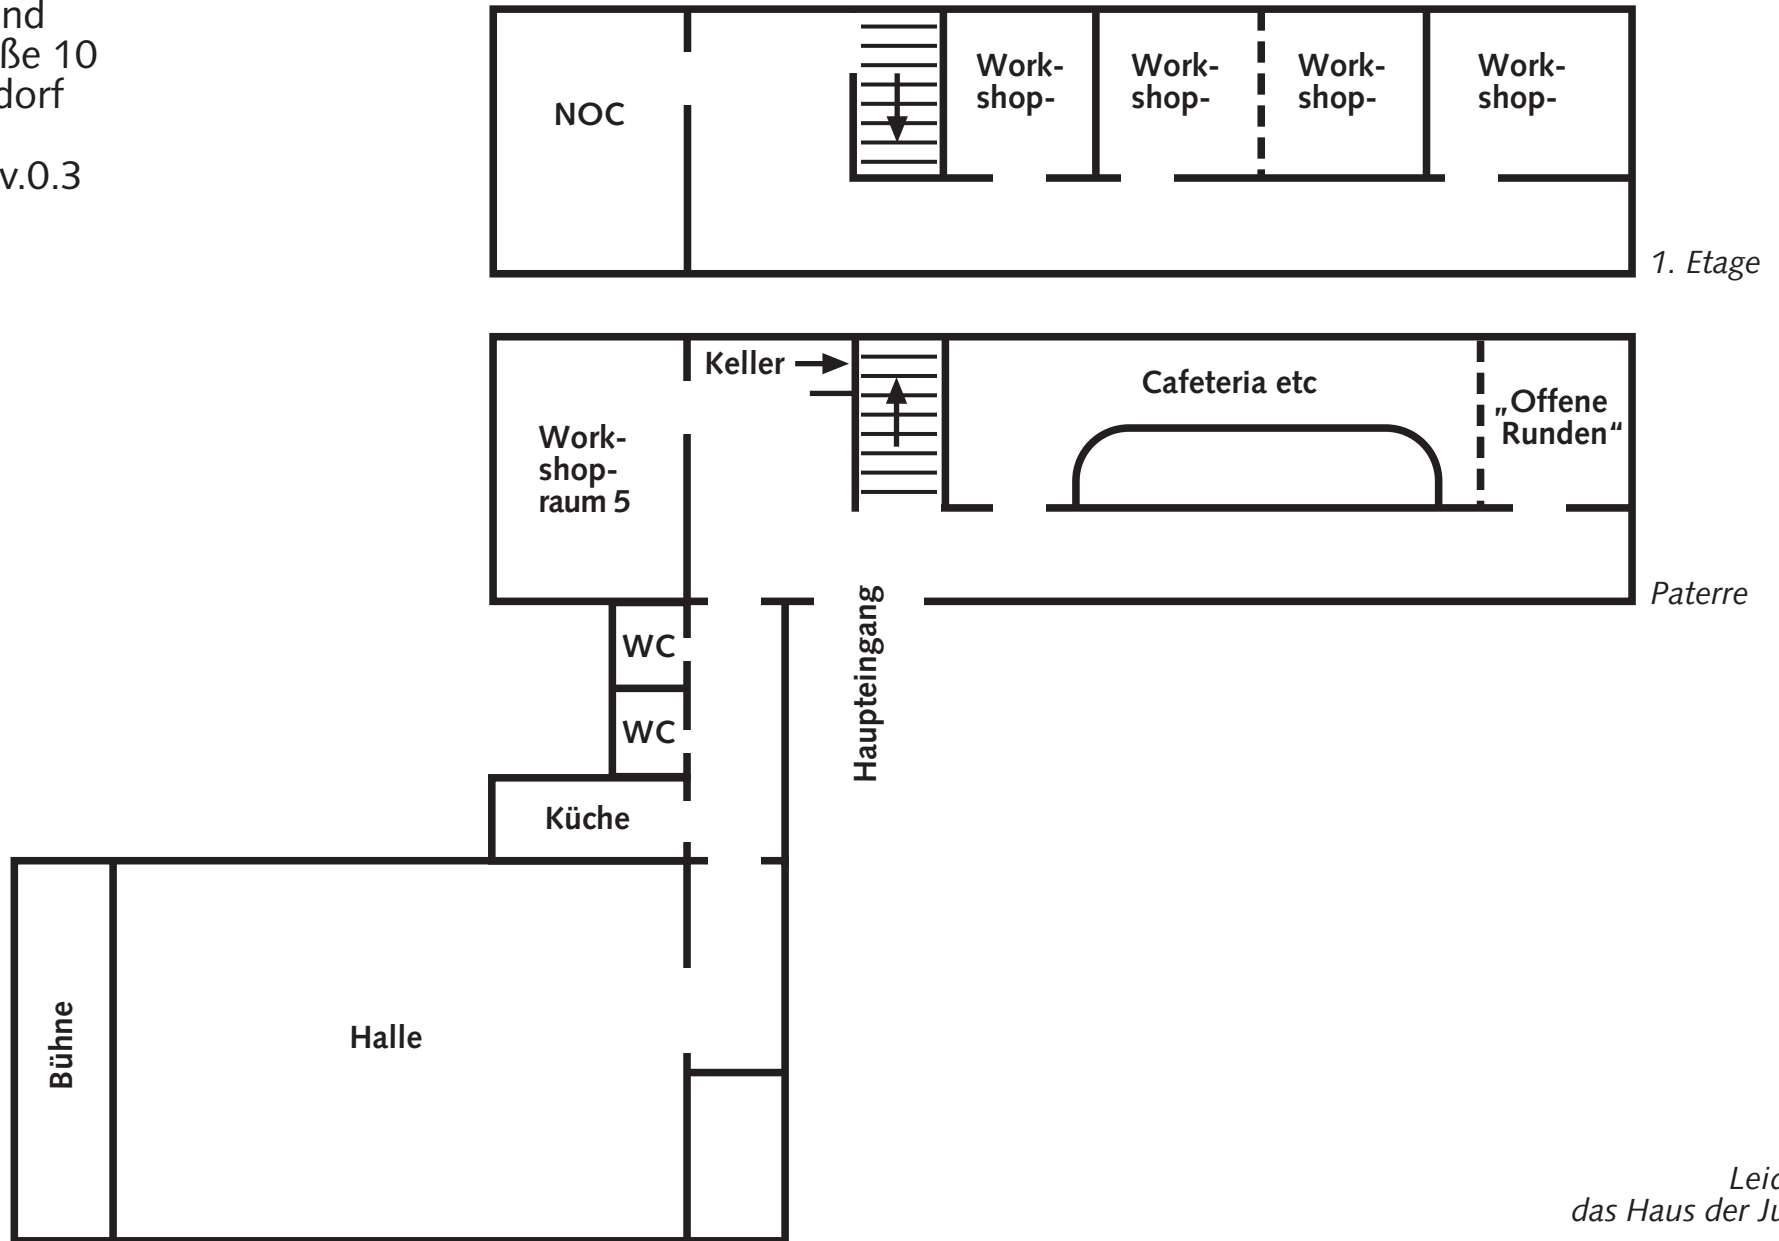

./easter -h -egg 2002

Haus der Jugend  
Lacombletstraße 10  
40239 Düsseldorf

Gebäudeplan v.0.3

*Leider ist  
das Haus der Jugend  
nicht  
behindertengerecht  
gebaut/ingerichtet!*

Lacombletstraße